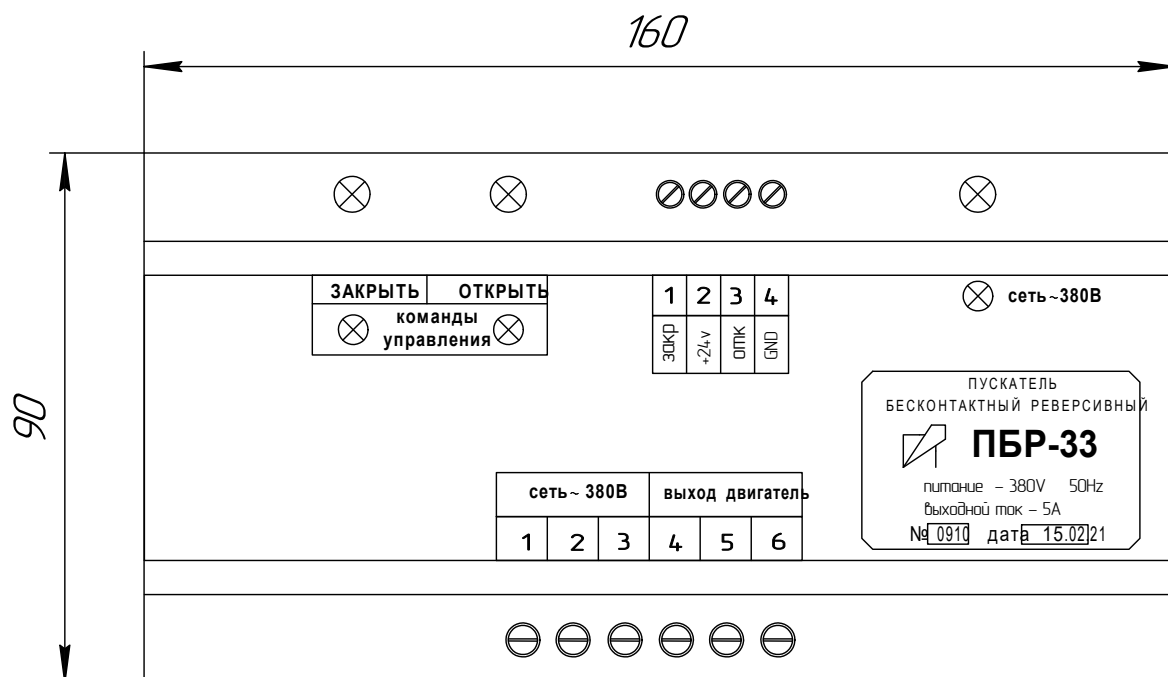

Приложение А
Габаритные размеры пускателя ПБР-33

Приложение Б

Схема подключения и проверки пускателя ПБР-33

рис.1 Схема проверки

рис.2 Схема подключения