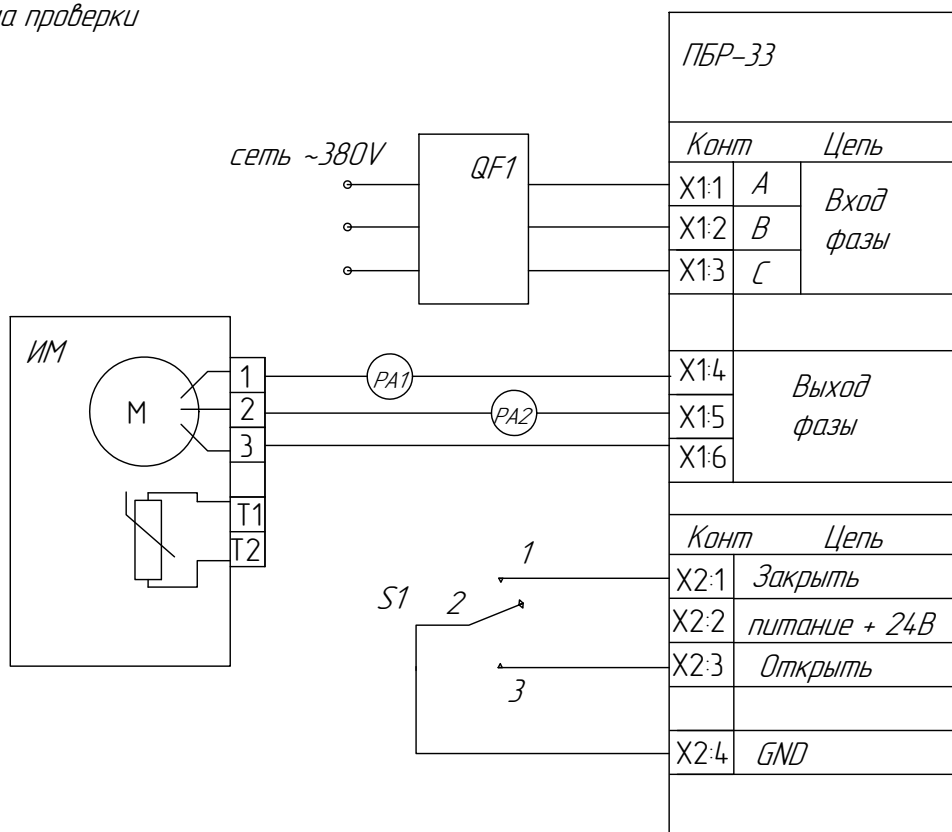

Приложение А
Габаритные размеры пускателя ПБР-33

Приложение Б

Схема подключения и проверки пускателя ПБР-33

рис.1 Схема проверки

рис.2 Схема подключения